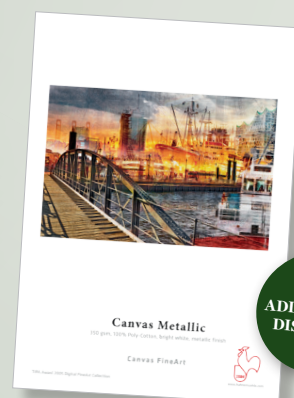

Canvas Metallic

350 gsm · 100% poly-cotton · bright white, metallic finish

Ref. No	Description	RSP excl. VAT
10 643 520	60" Roll, 12 m	636,60€
10 643 521	44" Roll, 12 m	471,95€
10 643 525	36" Roll, 12 m	390,00€
10 643 522	24" Roll, 12 m	263,25€
10 643 523	17" Roll, 12 m	187,70€